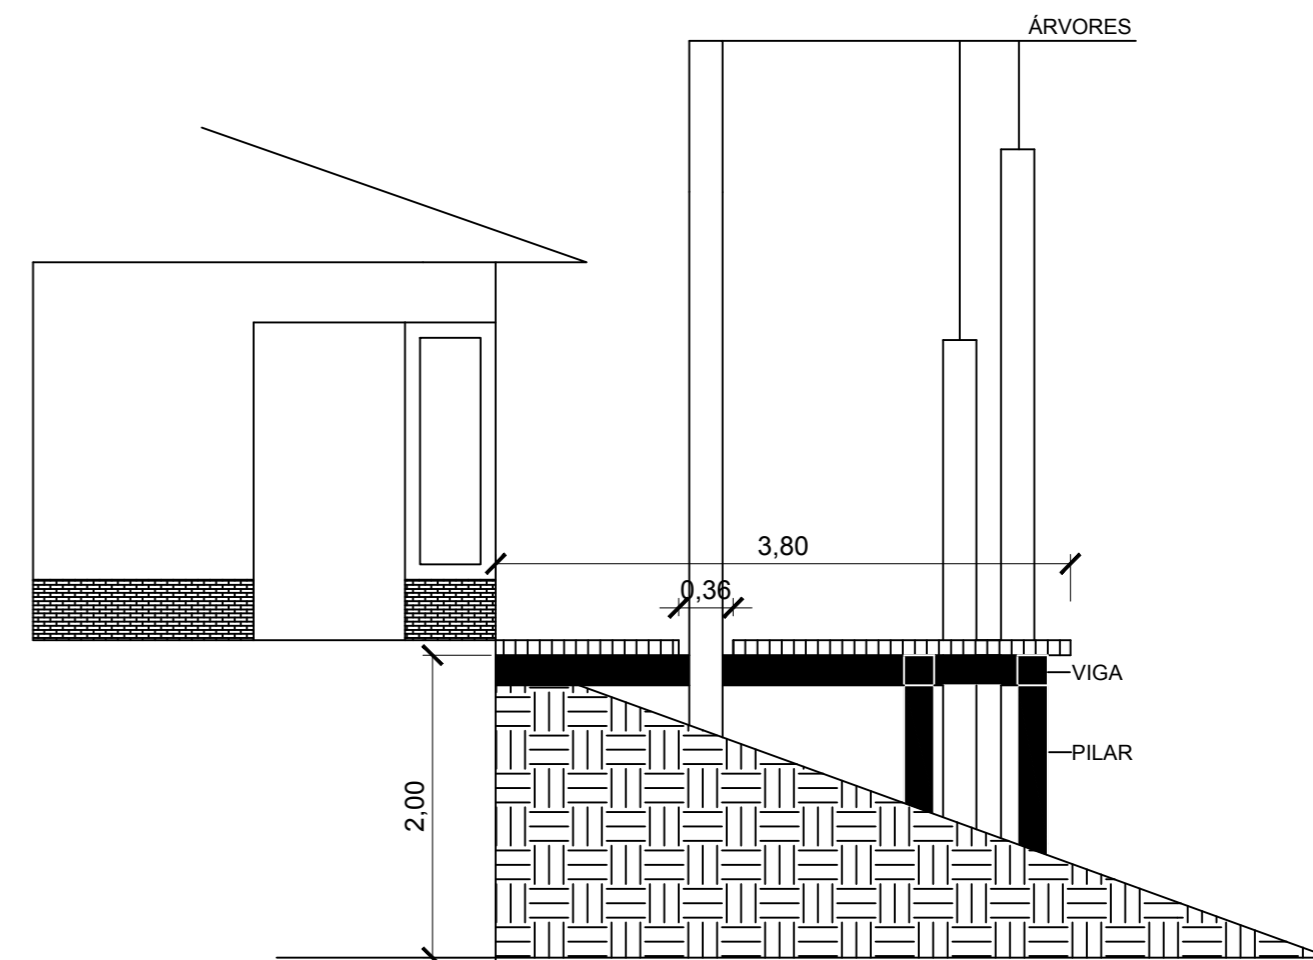

VISTA

CORTE A-A

Escala 1:50

ARQUITETO: Sandro Gabry de Castro  
Cau: A 102165-6