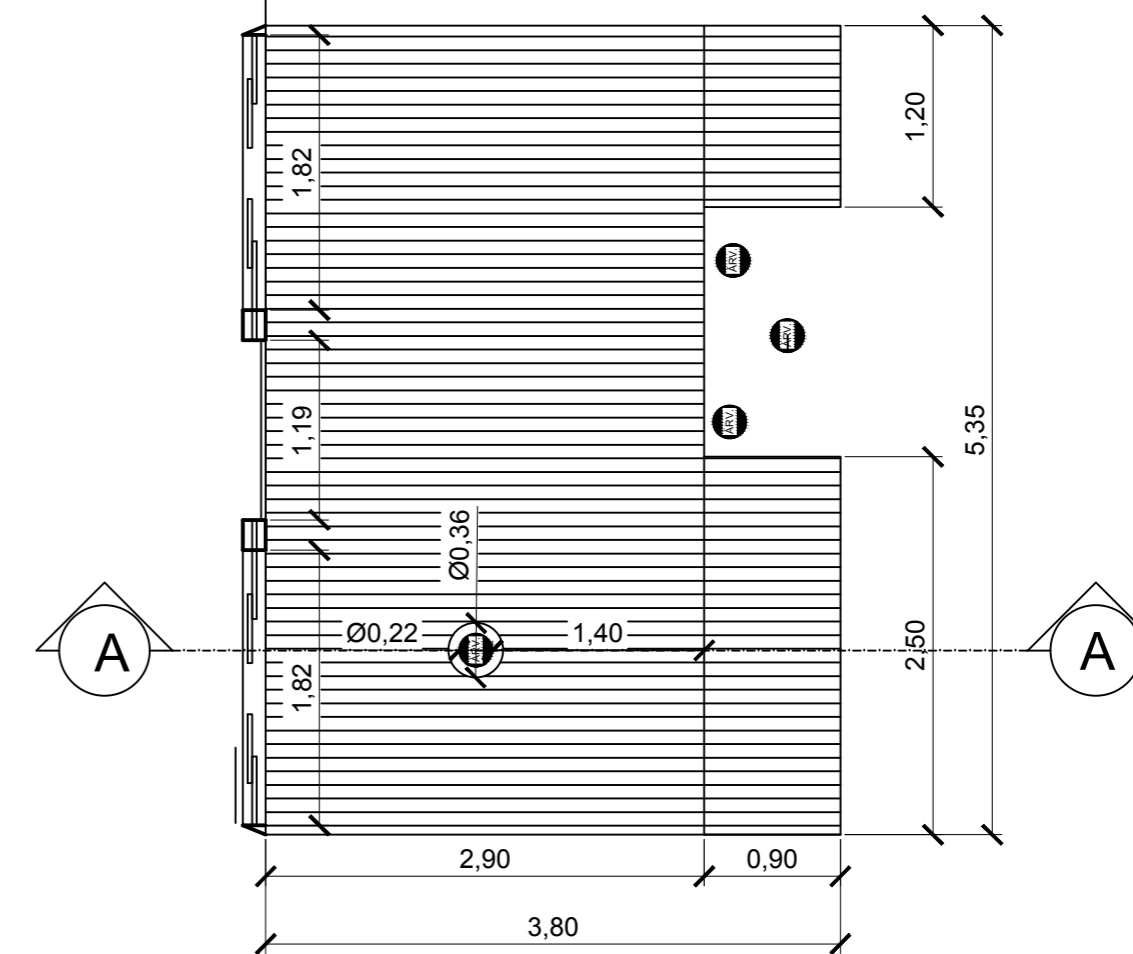

VISTA

CORTE A-A

Escala 1:50

ARQUITETO: Sandro Gabry de Castro  
Cau: A 102165-6