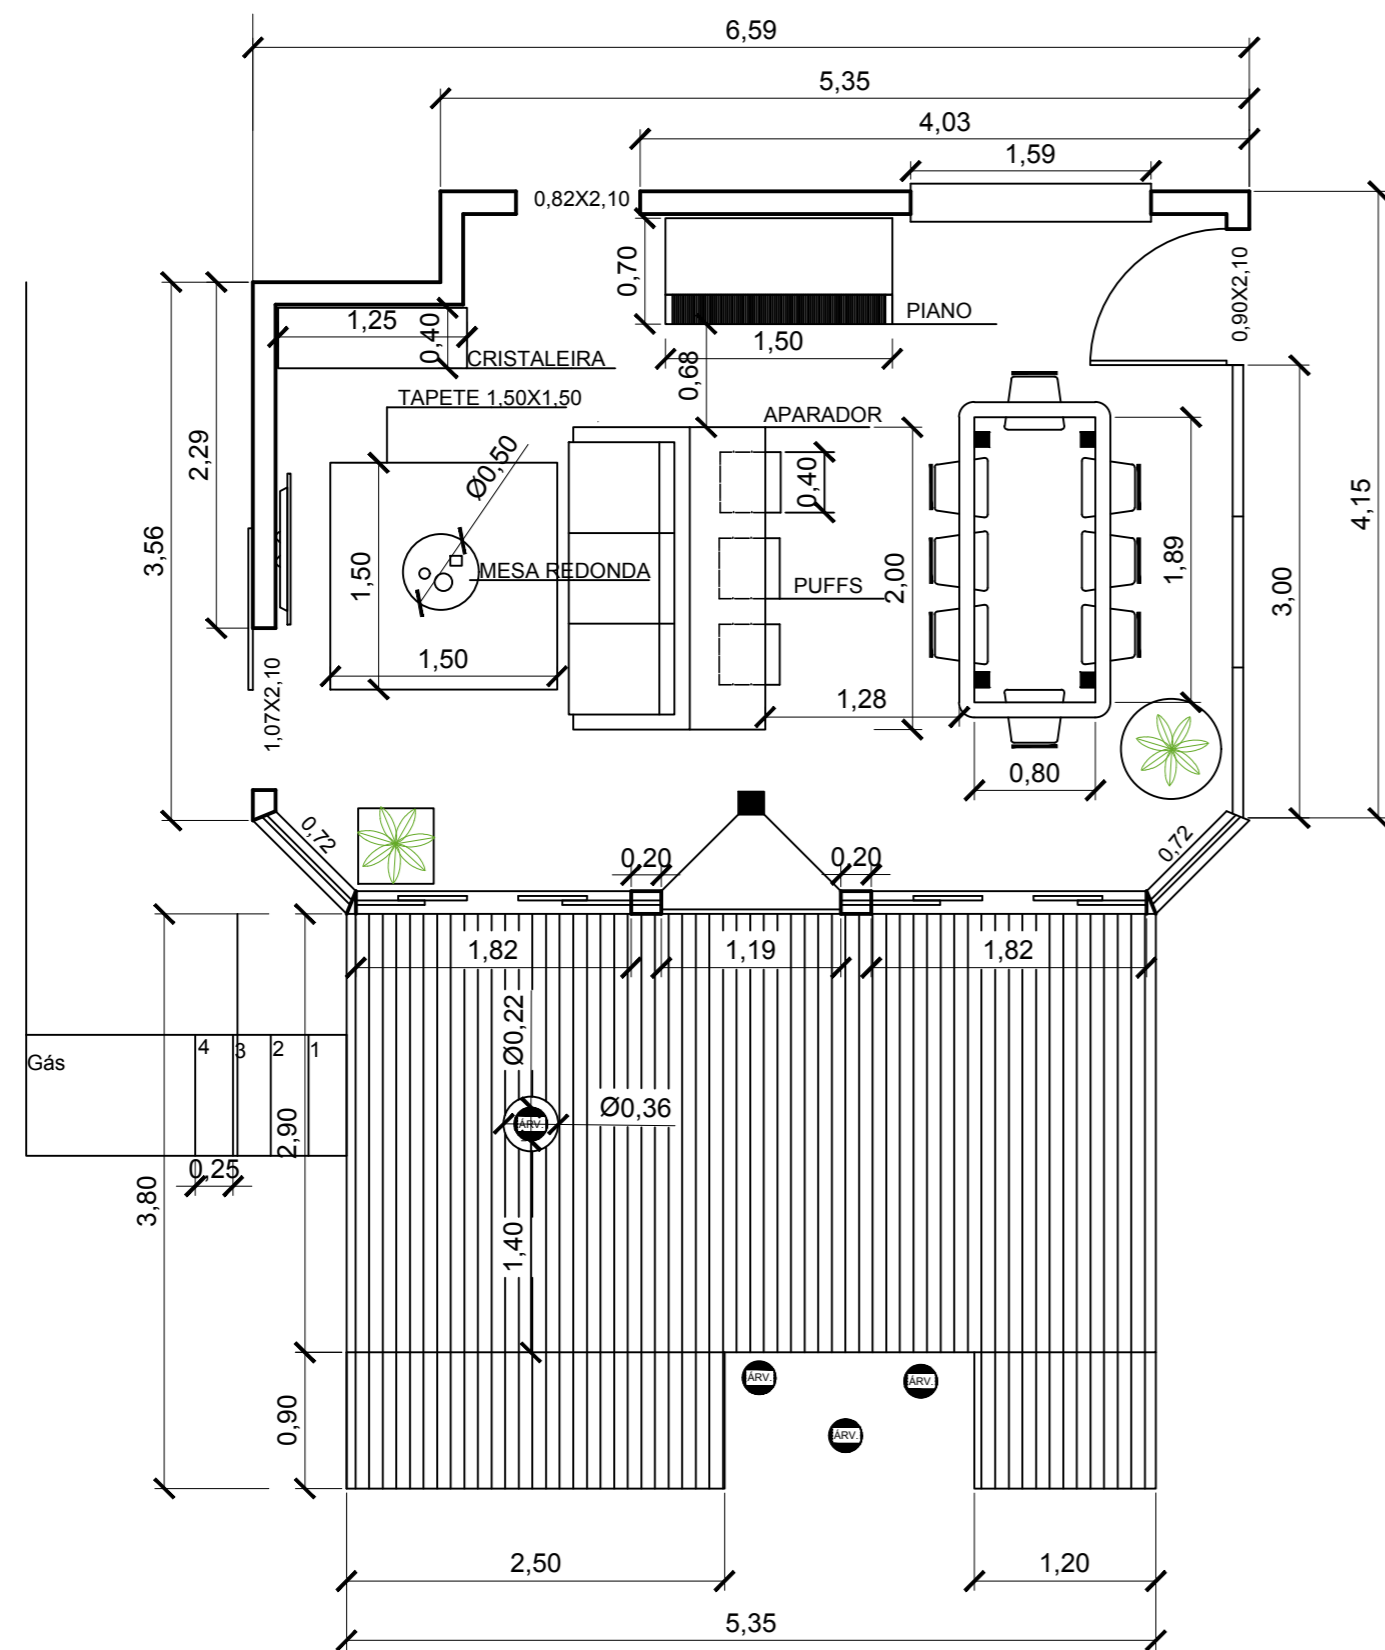

VISTA

CORTE A-A

Escala 1:50

ARQUITETO: Sandro Gabry de Castro  
Cau: A 102165-6